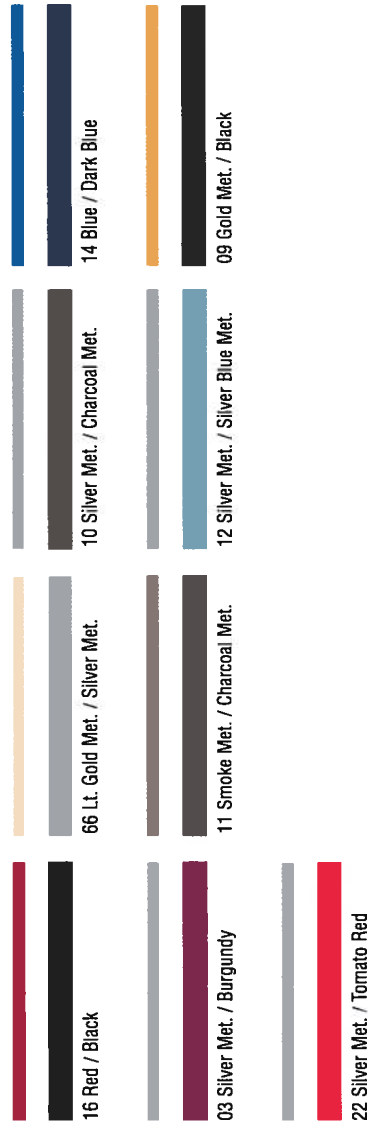

Trac II Part Number 2252 (5/16" x 150')