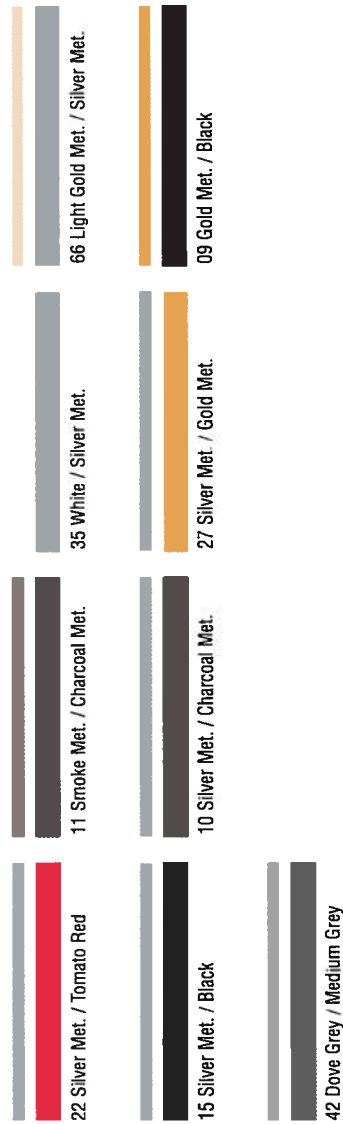

Two's Company Part Number 2255 (1/4" x 150')