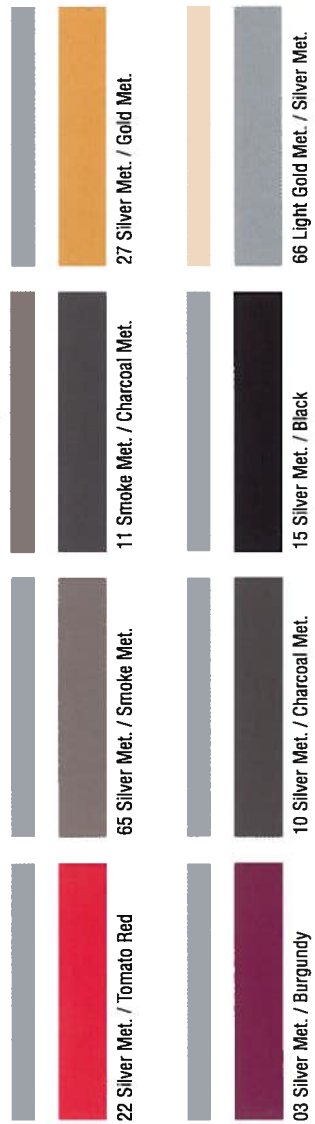

CAL=STRIPES MULTI-COLOR STRIPES

Two's Company Part Number 2254 (1/2" x 150')